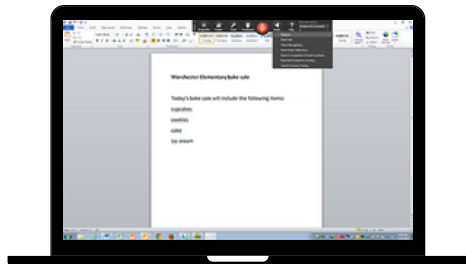

Gain de temps dans la prise de notes par rapport à la frappe au clavier

Technologie Deep Learning

La précision de Dragon Pro s'améliore à l'utilisation et mémorise le vocabulaire que vous avez l'habitude d'utiliser.

Dictionnaire personnalisable

Un éditeur de vocabulaire intégré et un dictionnaire évolutif dans lequel vous pouvez importer vos listes de mots personnalisées.

Gestionnaire de profil

Un gestionnaire de profil utilisateur intégré qui vous permet de transférer votre profil en cas de changement de poste de travail, ou de différencier vos profils en français et en anglais.

Pilotage total de votre PC

La commande vocale vous permet une navigation et un pilotage total de votre poste de travail à la voix, ainsi que la création de commandes vocales personnalisées.

Infos techniques

Une configuration simple et ultra-rapide, pour commencer à dicter en un temps record.

Une interface intuitive offrant un accès direct à un large éventail de puissantes fonctionnalités, pour une plus grande efficacité.

Dragon Professional 16 : Licence perpétuelle mono-poste mono-utilisateur compatible sur ordinateur PC Windows.

Dragon Anywhere : Licence annuelle multi-poste mono-utilisateur compatible sur ordinateur PC Windows.

Dragon Anywhere + Mobile : Licence annuelle multi-device mono-utilisateur compatible PC Windows, tablette et smartphone Android et iOS.

Le numérique pour un monde plus inclusif

Plus d'informations
sur ce produit sur
www.kardi.fr
contact@kardi.fr